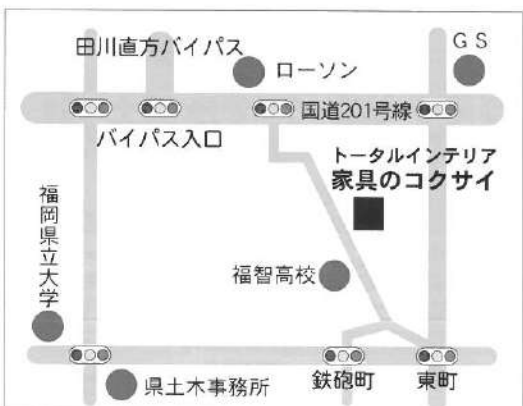

家具のkokusaiは昭和23年の創業以来、60年以上の長きにわたり家具・インテリアの製作・販売を行ってきました。「使いやすい家具」「機能性のある家具」「長く使える家具」「おしゃれな家具」など、常に時代のニーズに応えながら事業を展開。近年では、介護家具・福祉用具の販売なども行い、みなさまのあらゆるご要望にお応えしています。
オーダーメイドの家具製作や修理・メンテナンスなども迅速な対応が可能です。お客様の生活空間を豊かにするお手伝い、家のコーディネートは家具のkokusaiにお任せください。